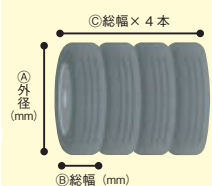

HOW TO 収納 タイヤの大きさを どのくらい?

タイヤサイズ表

タイヤサイズ	(A)	(B)	(C)
軽自動車	532	155	620
1000cc 以下	590	169	676
~1500cc	621	189	756
~2000cc	636	199	796
~2500cc	672	212	848
~3000cc	670	224	896
3000cc 以上	660	225	900
大型 4WD	786	284	1,136