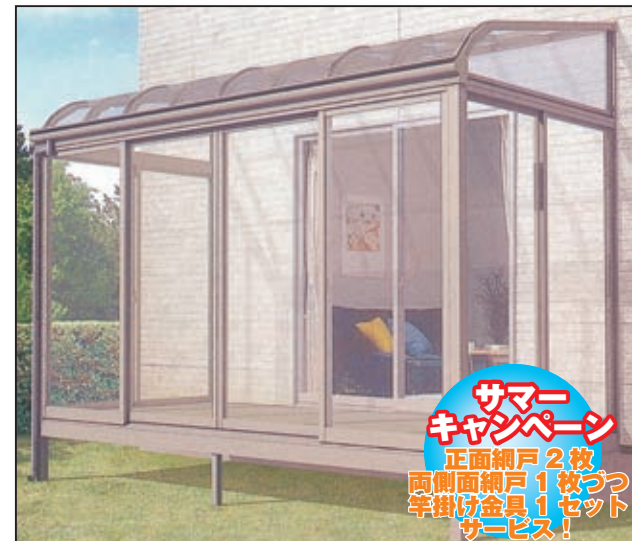

## 庭を間取る +G

風が通り、光があふれる  
プレミアム・コンパクト  
ガーデン

庭もリビングも、  
視線をカットしながら、  
明るくくつろげる空間に

### グリーンアルミ積雪型カーポート

ガルバリウム折板屋根仕様、角柱 3000 タイプ

2 台用カーポート  
標準柱 4 本  
耐風圧強度 = 46m / s 相当  
55-55 型  
間口 5504 × 奥行 5467mm

1 台用カーポート  
標準柱 4 本  
耐風圧強度 = 46m / s 相当  
55-55 型  
間口 3104 × 奥行 5467mm

**サマー  
キャンペーン  
5台限り**

完成価格 **¥368,000**    完成価格 **¥278,000**

**サマー  
キャンペーン  
竿掛け金具  
サービス!**

積雪地区に  
**安心の  
補助垂木付**

グリーンテラス II R 型 1500 タイプ  
1.5 間 × 4 尺      2.0 間 × 4 尺

完成価格 **¥89,000**      完成価格 **¥99,000**

取付工事 **¥32,000**

**サマー  
キャンペーン**  
正面網戸 2 枚  
両側面網戸 1 枚づつ  
竿掛け金具 1 セット  
サービス!

グリーンテラス囲い R 型 1500 タイプ  
間口 1.5 間 × 奥行 4 尺      2.0 間 × 4 尺

完成価格 **¥300,000**      完成価格 **¥350,000**